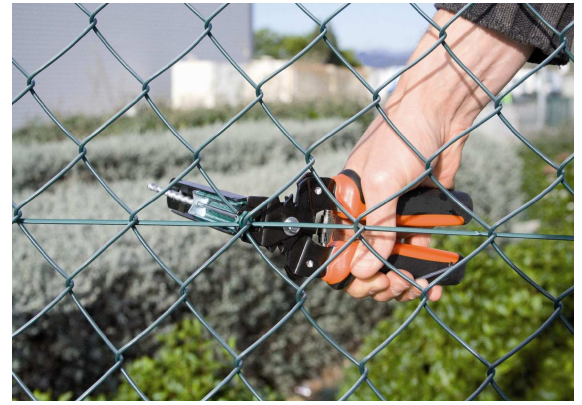

MEGADIS

Grillages – Filets

AGRAFEUSES MANUELLES

Pince sans chargeur

Pince avec chargeur à visser

Pince avec chargeur intégré

AGRAFES

Galvanisé - boîte de 1000 unités

Plastifiée verte - boîte de 1000 unités

Plastifiée blanche - boîte de 200 unités